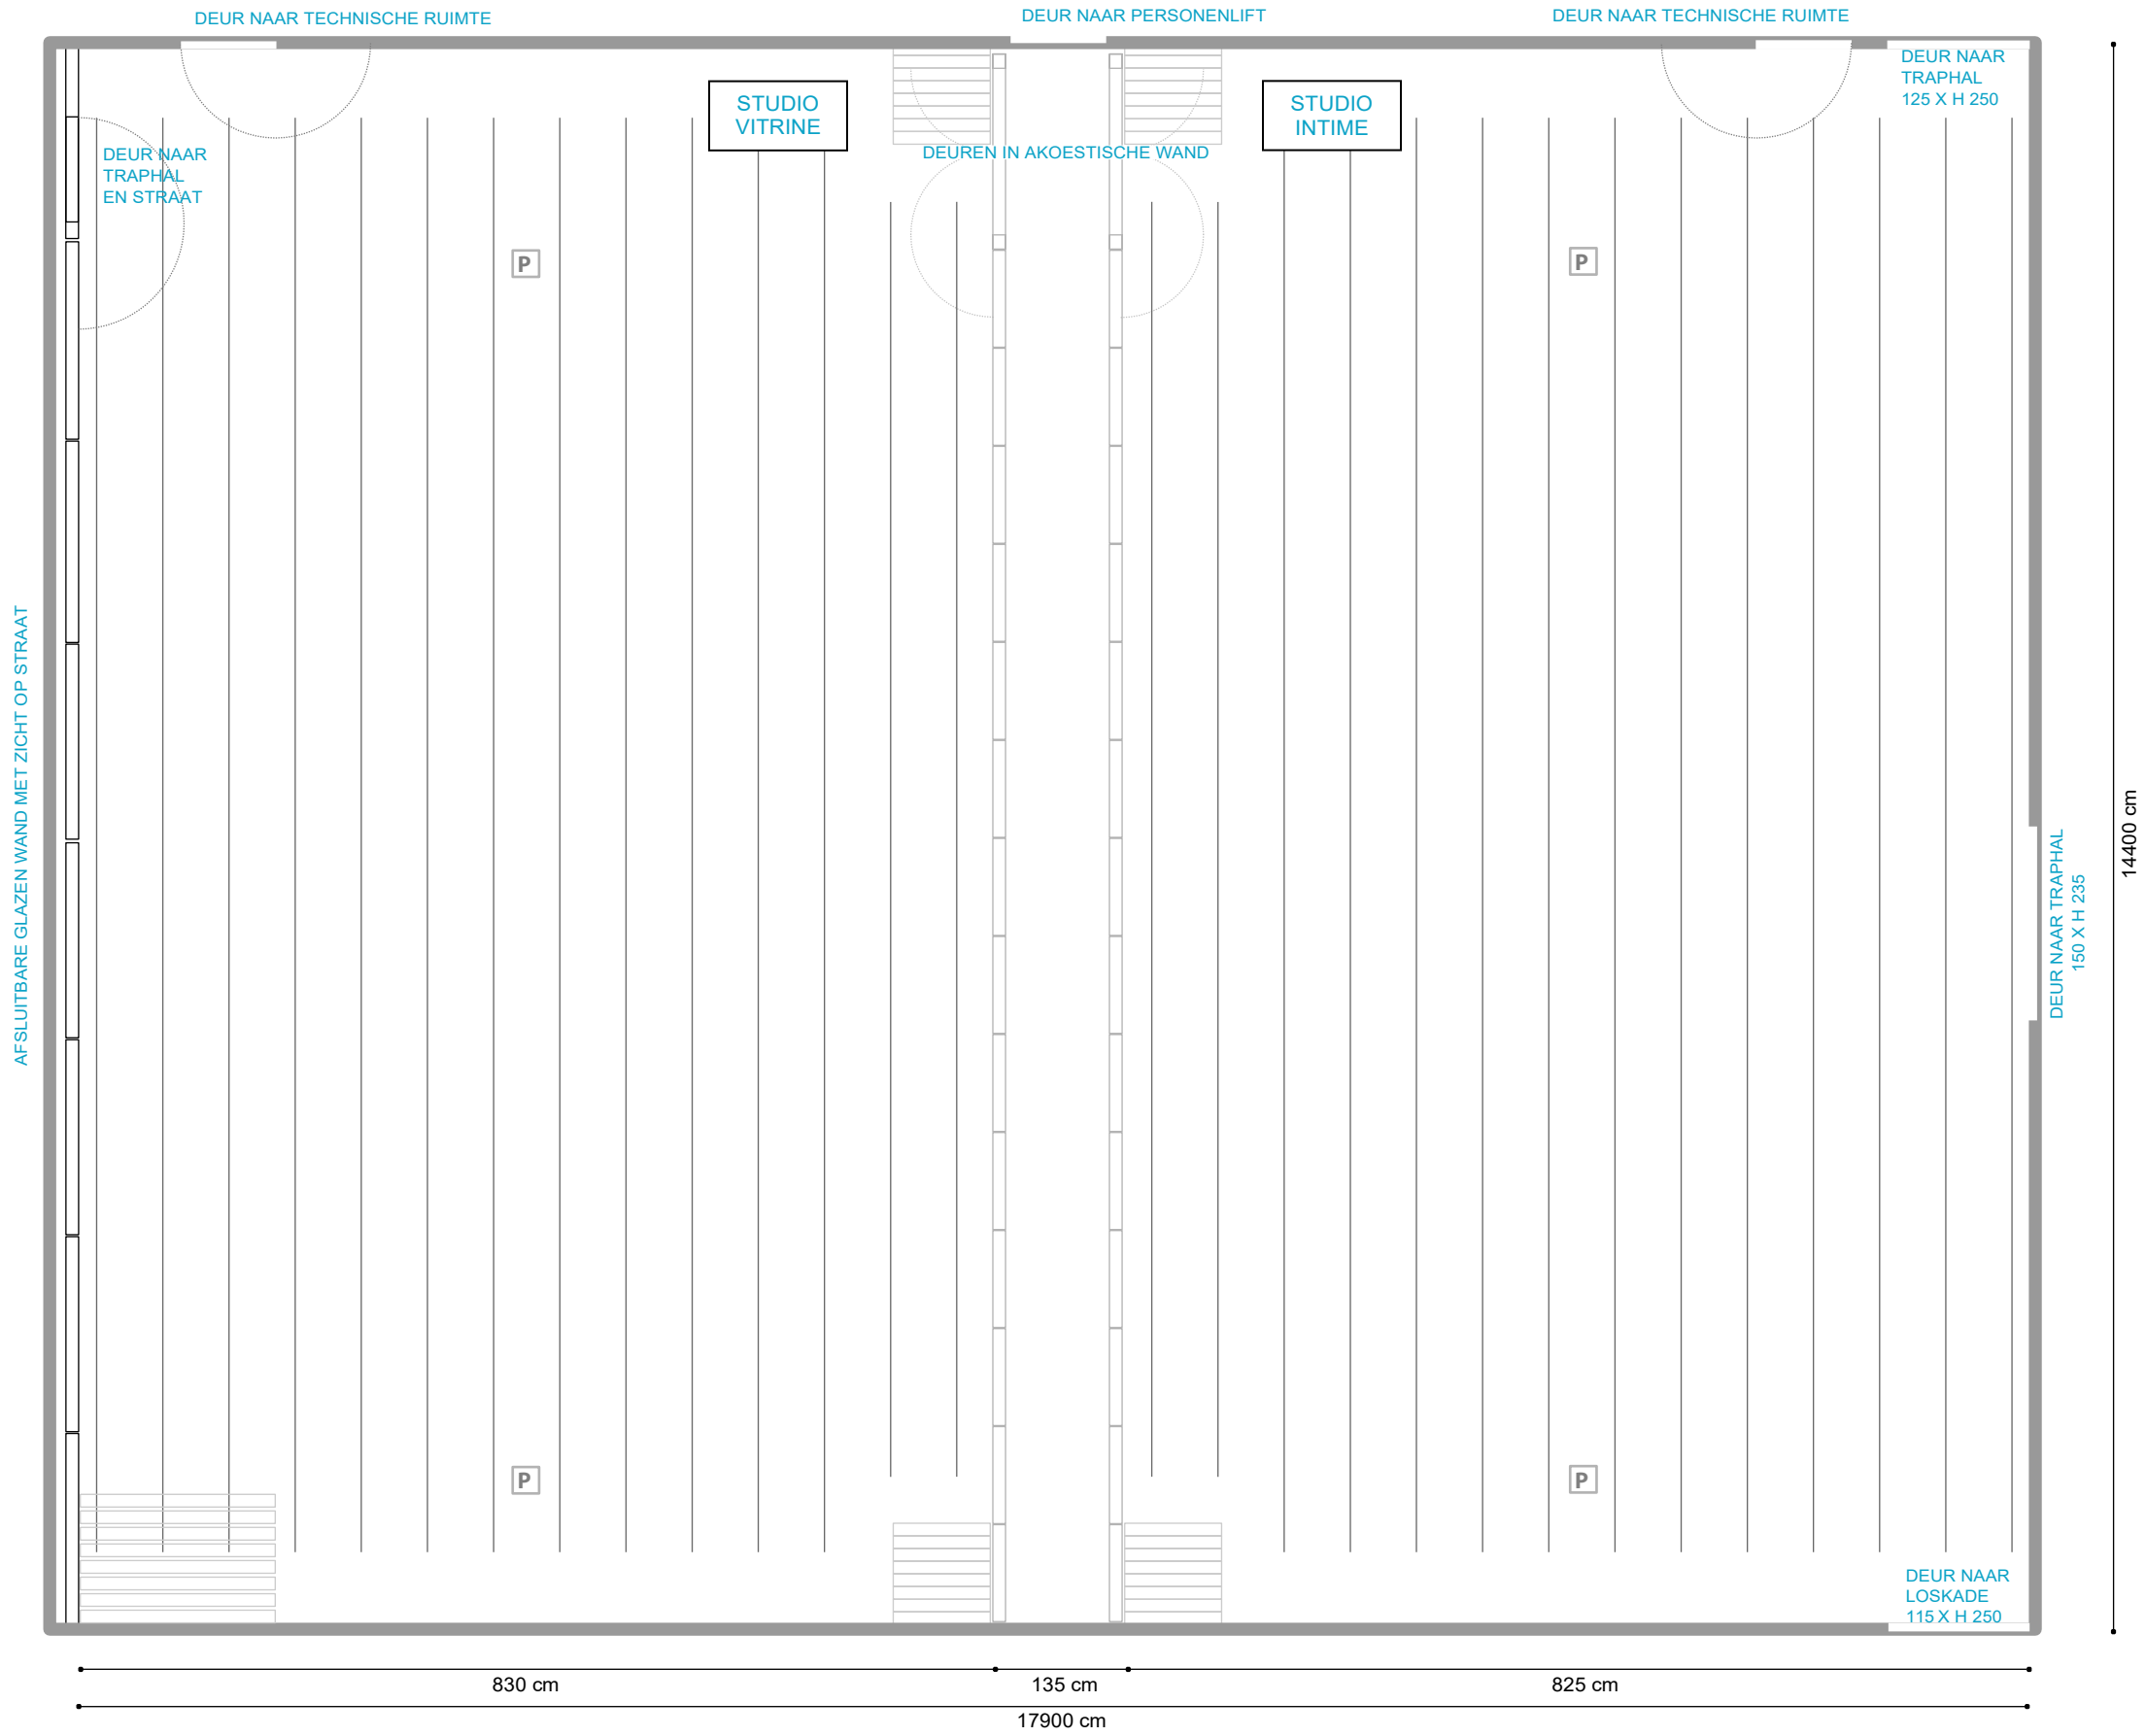

- **P** BNC EN XLR PATCH
- HOOGTE ONDER GRID : 485 cm